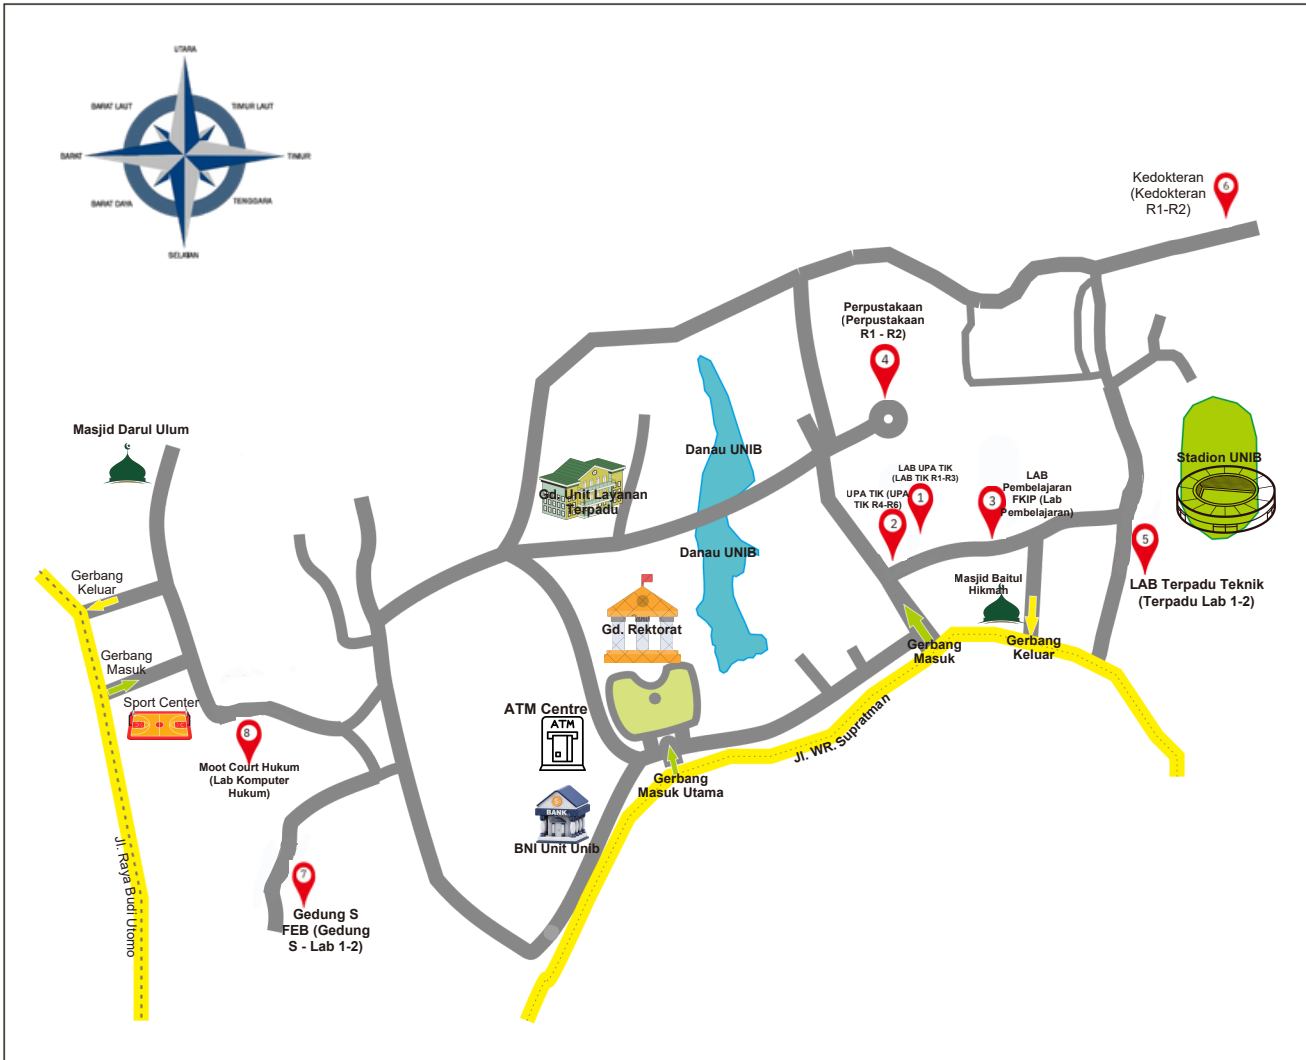

DENAH LOKASI UJIAN UTBK UNIVERSITAS BENGKULU TAHUN 2026

Keterangan :

Lokasi 1:

1
LAB UPA TIK
(LAB TIK R1-
R3)

Lokasi 2 :

2
UPA TIK (UPA
TIK R4-R6)

Lokasi 3:

3
LAB
Pembelajaran
FKIP (Lab
Pembelajaran)

Lokasi 4 :

4
Perpustakaan
(Perpustakaan
R1 - R2)

Lokasi 5 :

5
LAB Terpadu
Teknik
(Terpadu Lab
1-2)

Lokasi 6:

6
Kedokteran
(Kedokteran
R1-R2)

Lokasi 7:

7
Gedung S FEB
(Gedung S -
Lab 1-2)

Lokasi 8:

8
Moot Court
Hukum (Lab
Komputer Hukum)